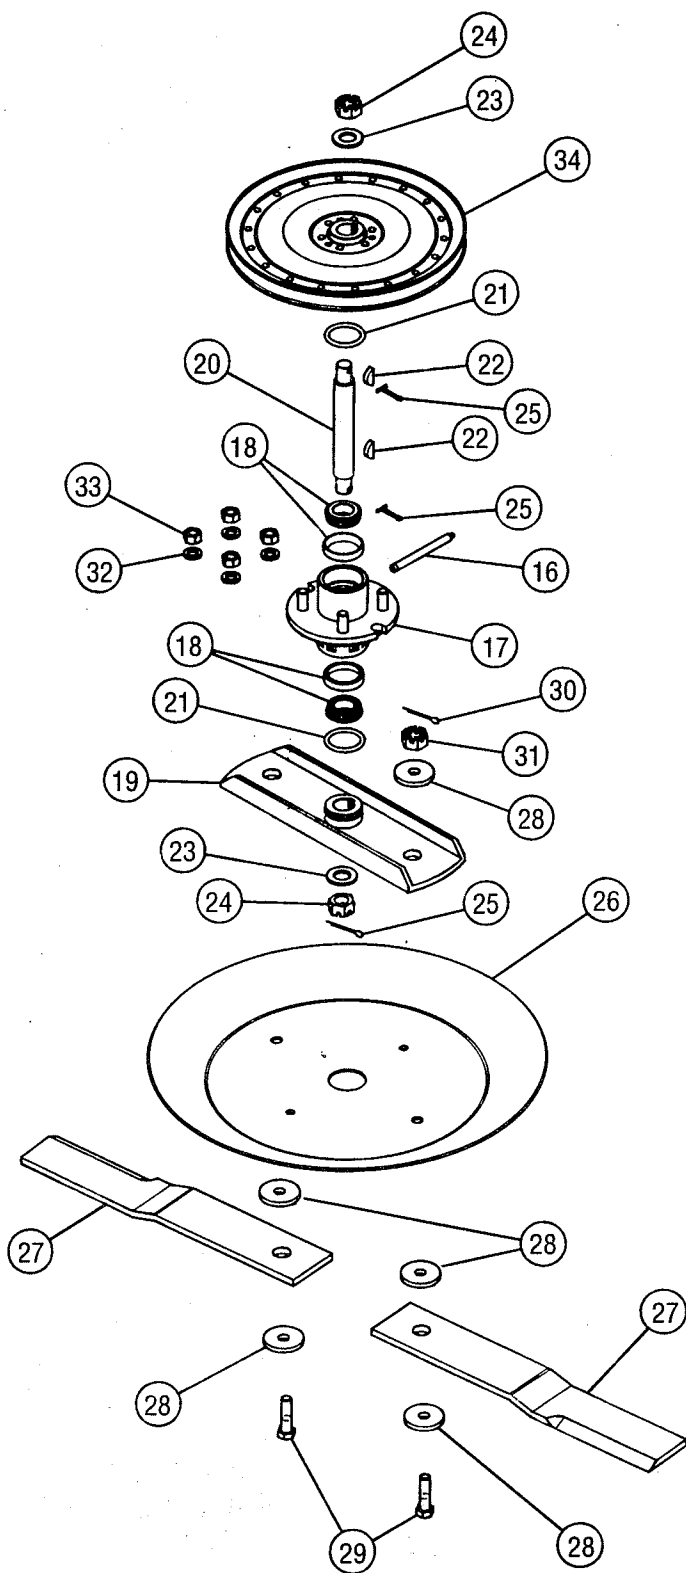

42" ROUGH CUT TRAILMOWER - MODEL 45-0362

42" ROUGH CUT TRAILMOWER - MODEL 45-0362

ITEM	PART NO.	DESCRIPTION
1.	64906	IDLER MOUNTING BRACKET
2.	43070	WASHER FLAT
3.	64899	IDLER ARM
4.	24472	BUSHING
5.	43003	WASHER 3/8" LOCK
6.	43062	BOLT 3/8-16 X 1-1/2" HEX HEAD
7.	49148	SPACER
8.	HA21341	IDLER PULLEY (FLAT)
9.	43054	BOLT 3/8-16 X 2" HEX HEAD
10.	43082	NUT 3/8-16 HEX LOCK
11.	HA22981	GUIDE BELT
12.	HA22224	SCREW 3/8-16 X 3/4 SELF TAPPING
13.	43087	BOLT 3/8-16 X 1-1/4" HEX HEAD
14.	HA15200	WASHER FLAT
15.	HA21362	NUT 3/8-16 NYLOCK
16.	HA24367	GREASE FITTING
17.	HA24278	HUB (WITH STUDS)
18.	HA24280	BEARING
19.	64913	HUB BLADE
20.	49148	SHAFT SPINDLE
21.	HA24282	SEAL O-RING
22.	HA3073	KEY 1/4" SQ X 1"
23.	HA456151	WASHER 13/16 X 1-1/2 X .134 FLAT
24.	HA427639	NUT 3/4-16 SLOTTED HEX
25.	43010	PIN 1/8" X 1" COTTER
26.	HA24624	DISC BLADE MOUNTING
27.	HA24288	BLADE
28.	HA24625	WASHER - FLAT
29.	HA24592	BOLT - 7/8-9 X 2-1/4 HEX BOLT
30.	HA137258	PIN 3/16 X 1-3/4 COTTER
31.	HA24593	NUT 7/8-9 SLOTTED HEX
32.	43353	WASHER 1/2 MED. LOCK
33.	HA120371	NUT 1/2-20 HEX
34.	HA24290	PULLEY SPINDLE
35.	64902	BRAKE
36.	49155	TRUNNION
37.	49160	BRAKE ROD
38.	HA20186	SPRING