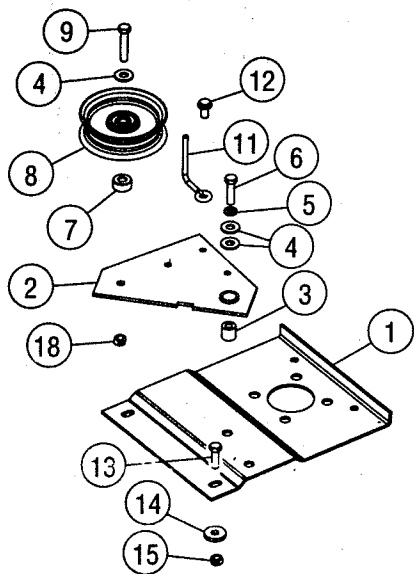

42" ROUGH CUT TRAILMOWER - MODEL 45-0362

42" ROUGH CUT TRAILMOWER - MODEL 45-0362

ITEM	PART NO.	DESCRIPTION
1.	64906	IDLER MOUNTING BRACKET
2.	43070	WASHER FLAT
3.	64899	IDLER ARM
4.	24472	BUSHING
5.	43003	WASHER 3/8" LOCK
6.	43062	BOLT 3/8-16 X 1-1/2" HEX HEAD
7.	49148	SPACER
8.	HA21341	IDLER PULLEY (FLAT)
9.	43054	BOLT 3/8-16 X 2" HEX HEAD
10.	43082	NUT 3/8-16 HEX LOCK
11.	HA22981	GUIDE BELT
12.	HA22224	SCREW 3/8-16 X 3/4 SELF TAPPING
13.	43087	BOLT 3/8-16 X 1-1/4" HEX HEAD
14.	HA15200	WASHER FLAT
15.	HA21362	NUT 3/8-16 NYLOCK
16.	HA24367	GREASE FITTING
17.	HA24278	HUB (WITH STUDS)
18.	HA24280	BEARING
19.	64913	HUB BLADE
20.	49148	SHAFT SPINDLE
21.	HA24282	SEAL O-RING
22.	HA3073	KEY 1/4" SQ X 1"
23.	HA456151	WASHER 13/16 X 1-1/2 X .134 FLAT
24.	HA427639	NUT 3/4-16 SLOTTED HEX
25.	43010	PIN 1/8" X 1" COTTER
26.	HA24624	DISC BLADE MOUNTING
27.	HA24288	BLADE
28.	HA24625	WASHER - FLAT
29.	HA24592	BOLT - 7/8-9 X 2-1/4 HEX BOLT
30.	HA137258	PIN 3/16 X 1-3/4 COTTER
31.	HA24593	NUT 7/8-9 SLOTTED HEX
32.	43353	WASHER 1/2 MED. LOCK
33.	HA120371	NUT 1/2-20 HEX
34.	HA24290	PULLEY SPINDLE
35.	64902	BRAKE
36.	49155	TRUNNION
37.	49160	BRAKE ROD
38.	HA20186	SPRING