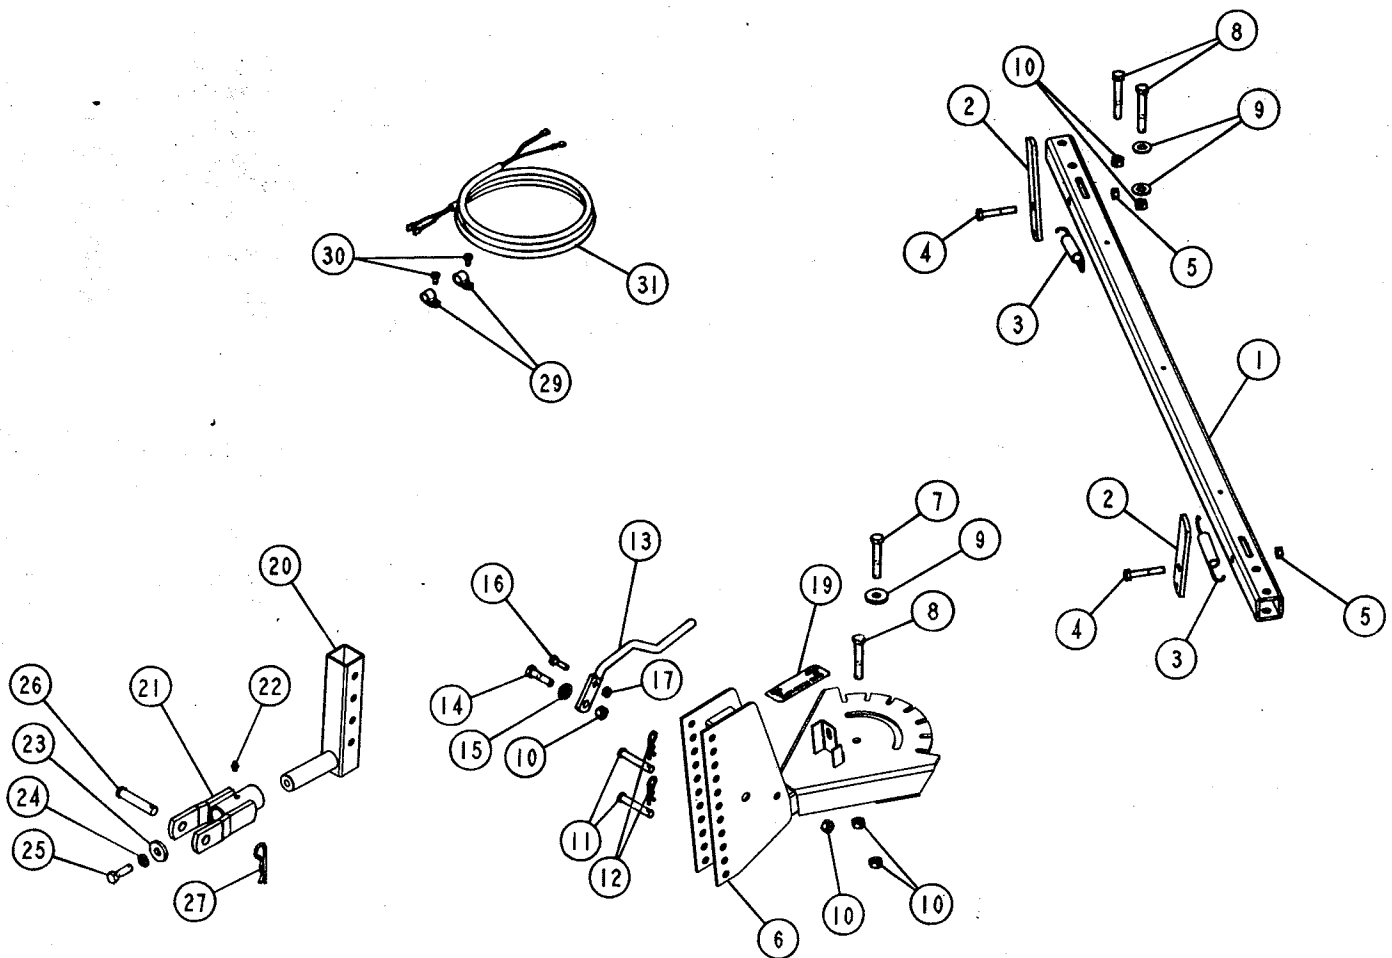

42" ROUGH CUT TRAILMOWER - MODEL 45-0362

ITEM	PART NO.	DESCRIPTION	ITEM	PART NO.	DESCRIPTION
1.	25273	TUBE DRAWBAR (MODEL 45-0361)	16.	43012	BOLT 1/4-20 X 3/4 HEX HEAD
2.	HA24441	STRAP HITCH	17.	43013	NUT 1/4-20 LOCK
3.	HA20186	SPRING EXTENSION	19.	HA23265	DECAL CLUTCH LEVER
4.	44180	BOLT 5/16-18 X 2" HEX HEAD	20.	64910	BRACKET DRAWBAR ADJUSTMENT
5.	43064	NUT 5/16-18 HEX LOCK	21.	HA24326	DRAWBAR SWIVEL
6.	64909	HITCH ASSEMBLY	22.	HA5074	FITTING GREASE
7.	HA180132	BOLT 3/8-16 X 2-1/4 HEX HEAD	23.	HA15200	WASHER
8.	43509	BOLT 3/8-16 X 2-3/4 HEX HEAD	24.	43003	WASHER 3/8 LOCK
9.	43070	WASHER 3/8 FLAT	25.	43087	BOLT 3/8-16 X 1-1/4 HEX HEAD
10.	43082	NUT 3/8-16 HEX LOCK	26.	HA24330	PIN CLEVIS
11.	HA23636	PIN CLEVIS	27.	HA3341	PIN HAIR COTTER, 5/32"
12.	47134	PIN HAIR COTTER .08 X 1.58	29.	HA23761	CLIP HOSE 3/8"
13.	49157	LEVER CLUTCH	30.	HA9411666	SCREW #10-16 X 1/2 SELF TAPPING
14.	43062	BOLT 3/8-16 X 1-1/2 HEX HEAD	31.	49193	WIRE HARNESS (See page 27)
15.	HA19445	SPRING COMPRESSION			